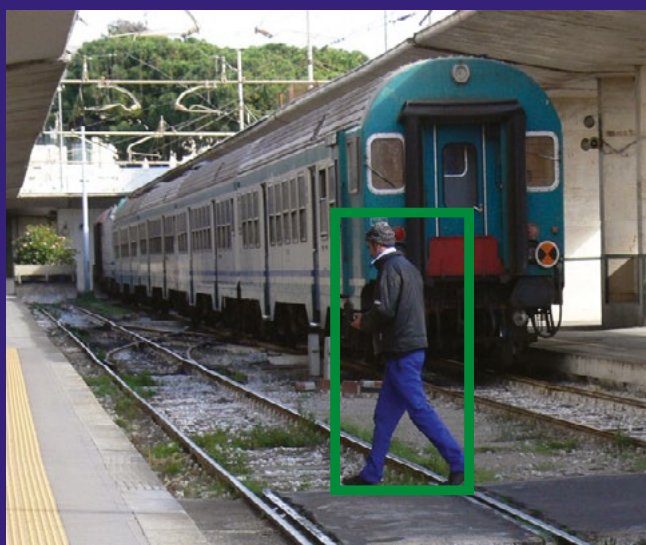

Mjukvara för intelligent kameraövervakning
Inspelningstyrning. Bildanalys. *I samklang.*

Framtidssäkrad övervakning

Gå från analog CCTV till Intelligent IP kameraövervakning med en enda mjukvaruplattform - Aimetis Symphony™.

Integrering av analoga och IP-kameror

Skalbar IP-kamerastyrning/inspelning

Öppen plattform för systemintegration

Larmstyrning

Bildsekvensanalys

Aimetis Symphony™

Inspelningstyrning. Bildanalys. I samklang.

Med branschens bästa kombination av inspelning, styrning, analys och rapportering, får användaren marknadens enklaste grafiska användargränssnitt och eliminerar behovet av att kombinera flera leverantörers produkter.