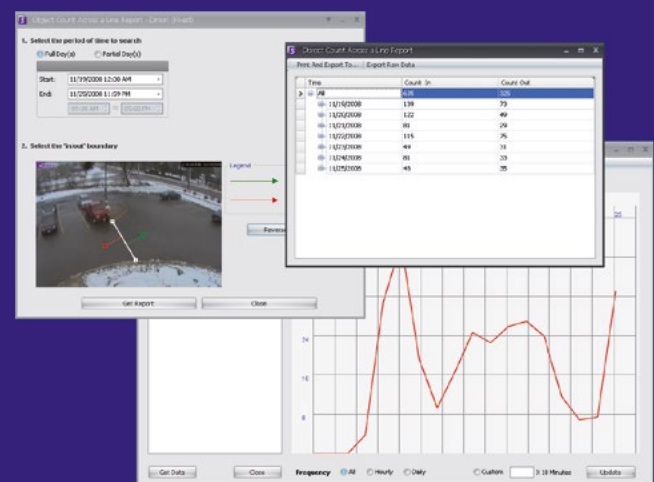

Viktiga funktioner

Obegränsad skalbarhet

Aimetis Symphony™ är ett IT-proffsverktyg som ger förenklad, centraliserad drift och som klarar multipla byggnader och ytor.

- Hög kameratäthet per server
- Serverklusterstöd
- Servervirtualisering
- Microsoft Active Directory (domänresurs)

Intelligent användargränssnitt

Säkerhetsproffs förses hela tiden med intelligent information, vilket ger omfattande undersöknings-/kontrollmöjligheter och svar i realtid.

- Dynamisk, djuplänkad webbplats-karta
- Larmmeddelanden och svarslogg
- Händelsestyrd, interaktiv tidslinje

- Anpassningsbar display
- Flera PTZ styrmöjligheter
- Flerspråkstöd
- PC klient, PDA klient samt webbklient

Ojämförligt utrednings- och rapporteringsverktyg

Med integrerat analysverktyg, förvandlar Aimetis Symphony™ passiv bildinsamling till en proaktiv säkerhets- och underretsetjänst.

- Händelsestyrd sökning
- Underrettelserapporter
- Räknar människor/fordon
- Objektdensitet/beläggning
- Trafikflöde
- Larm räknar/tar tid/följer regler
- Obehörig/lång uppehållstid

Branschens enklaste licensmodell

En kamera. En licens. Punkt.

- Tre licensversioner att välja mellan
- Lägg till licenser en i taget
- Mixa och matcha licenser på en enda server
- Enkel uppgradering av licensversion
- Obegränsade kamerabyten
- Licensen ej knuten till MAC-adressen för kameran