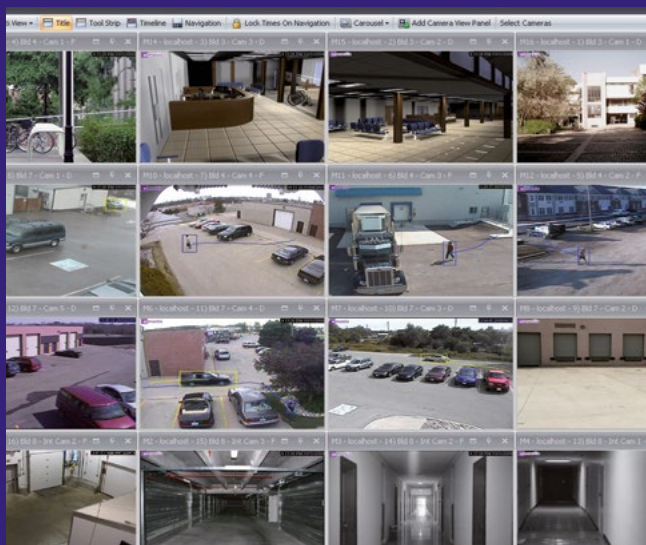

Mjukvara för intelligent kameraövervakning
Inspelningstyrning. Bildanalys. *I samklang.*

Framtidssäkrad övervakning

Gå från analog CCTV till Intelligent IP kameraövervakning med en enda mjukvaruplattform - Aimetis Symphony™.

Integrering av analoga och IP-kameror

Skalbar IP-kamerastyrning/inspelning

Öppen plattform för systemintegration

Larmstyrning

Bildsekvensanalys

Aimetis Symphony™

Inspelningstyrning. Bildanalys. I samklang.

Med branschens bästa kombination av inspelning, styrning, analys och rapportering, får användaren marknadens enklaste grafiska användargränssnitt och eliminerar behovet av att kombinera flera leverantörers produkter.