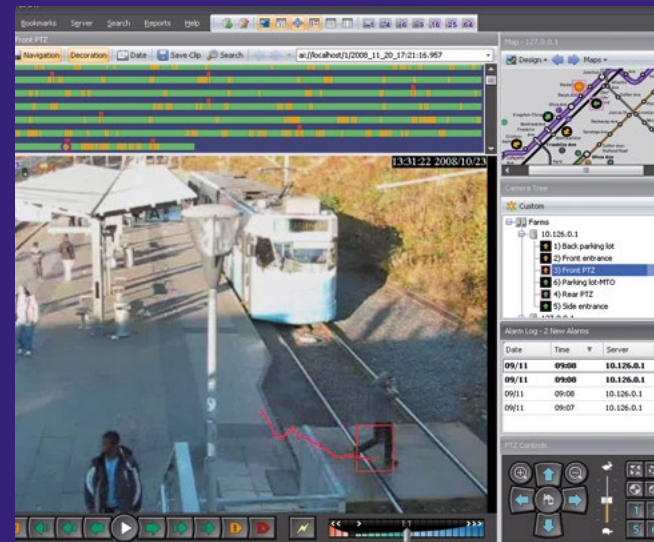

Viktiga funktioner

Obegränsad skalbarhet

Aimetis Symphony™ är ett IT-proffsverktyg som ger förenklad, centraliserad drift och som klarar multipla byggnader och ytor.

- Hög kameratäthet per server
- Serverklusterstöd
- Servervirtualisering
- Microsoft Active Directory (domänresurs)

Intelligent användargränssnitt

Säkerhetsproffs förses hela tiden med intelligent information, vilket ger omfattande undersöknings-/kontrollmöjligheter och svar i realtid.

- Dynamisk, djuplänkad webbplats-karta
- Larmmeddelanden och svarslogg
- Händelsestyrd, interaktiv tidslinje

- Anpassningsbar display
- Flera PTZ styrmöjligheter
- Flerspråkstöd
- PC klient, PDA klient samt webbklient

Ojämförligt utrednings- och rapporteringsverktyg

Med integrerat analysverktyg, förvandlar Aimetis Symphony™ passiv bildinsamling till en proaktiv säkerhets- och underretsetjänst.

- Händelsestyrd sökning
- Underrettelserapporter
- Räknar människor/fordon
- Objektdensitet/beläggning
- Trafikflöde
- Larm räknar/tar tid/följer regler
- Obehörig/lång uppehållstid

Branschens enklaste licensmodell

En kamera. En licens. Punkt.

- Tre licensversioner att välja mellan
- Lägg till licenser en i taget
- Mixa och matcha licenser på en enda server
- Enkel uppgradering av licensversion
- Obegränsade kamerabyten
- Licensen ej knuten till MAC-adressen för kameran